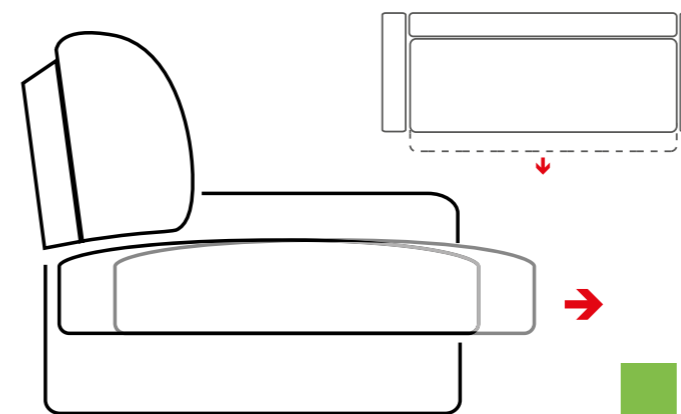

Předsazení lavice VZ ■

Včetně jednotlivě polohovatelných podhlavníků s rastrovým mechanismem.