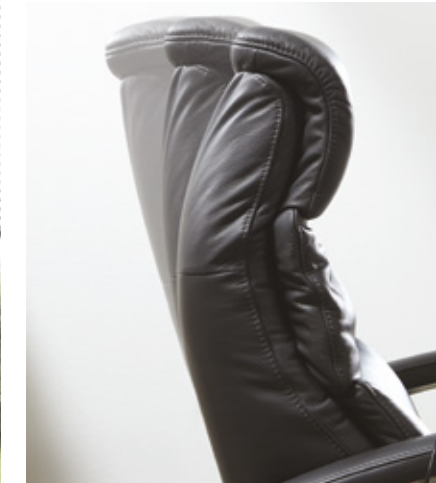

Dřevěná područka s čalouněním / za příplatek

Kovová područka s čalouněním / za příplatek

HUKLA

COSYRELAX CR06

KOLEKCE POTAHOVÝCH KŮŽÍ A LÁTEK HUKLA

U nás si vyberete z více než
100 odstínů
kvalitních přírodních kůží
a potahových látek
AquaClean technology

CO JE AQUACLEAN?

Technologie Aquaclean
je revoluční povrchová úprava potahové látky, která umožňuje odstranit skvrny pouze pomocí vody. Údržba je tak velmi jednoduchá a skvrny odstraní za minimum času. Aquaclean pomáhá odstraňovat většinu skvrn vzniklých v domácnosti (víno, inkoust, omáčky, tuk, bláto, čokoláda, krém atd.), usnadní vám tak život a vy získáte více času na důležité věci.

KVALITNÍ RELAXAČNÍ KŘESLA
MONTERO®

S kovovou područkou s čalouněním

Nezávislé polohování podhlavníku

Ovládání polohování křesla